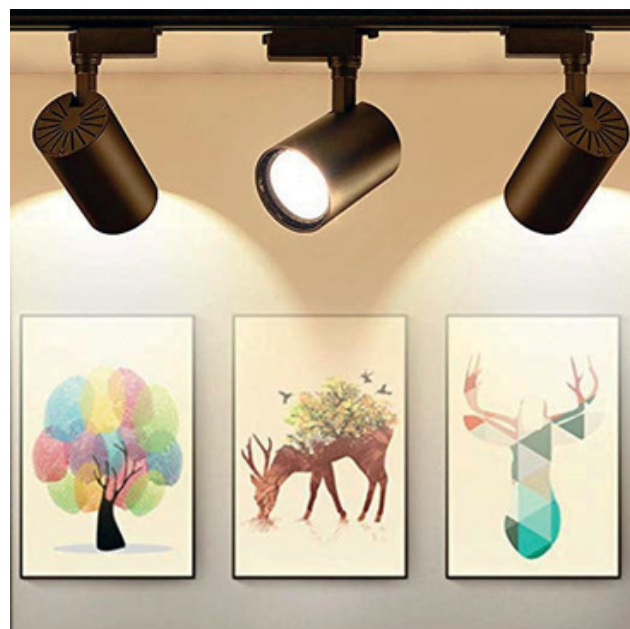

Ángulo de haz: 24°

Garantía: 2 Años

SKU: 34870 -3000K-4000K Negro

SKU: 34868-1 - 3000K - 4000K Blanco

FOCO SOBREPUESTO 24° 15W
 Potencia: 15W
 Color de temperatura: 3000K(CALIDO)
 Voltaje: 100-240 (V)
 Vida útil: 25000H
 Lúmenes: ≥1500LM
 Ra: ≥80
 Ángulo de haz: 24°
 Garantía: 2 Años
 SKU: 34861 Negro
 SKU: 34860 Blanco